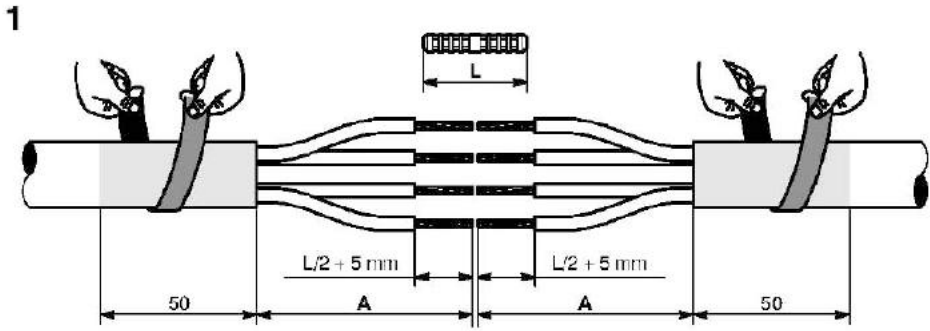

91-NBA 0	91-NBA 1	91-NBA 2	91-NBA 3	91-NBA 4	91-NBA 5	91-NBA 6	91-NBA 7
A	40	50	70	85	110	130	175	235
B	3	3	3	4	5	5	7	10