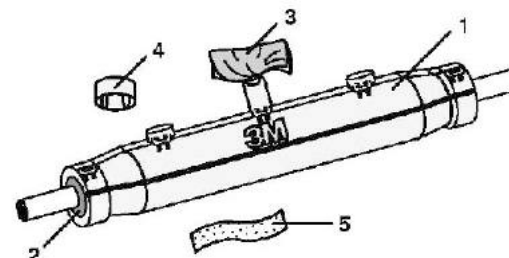

Порядок монтажа:

1. Выполните разделку кабеля согласно размерам, указанным на Рис. 1
2. Очистите оболочку кабеля с помощью наждачной бумаги на расстоянии 50 мм с обеих сторон.
3. Соедините фазы кабеля с помощью гильз под срывной болт либо под опрессовку. Примечание: соединители не входят в состав муфты.
4. Удалите сердцевину губчатого уплотнителя под нужный типоразмер и установите его на кабель. Вырез уплотнителя должен быть направлен вверх.
5. Установите корпус муфты. Убедитесь в отсутствии зазоров по торцам губчатого уплотнителя.
6. Смешайте и залейте компаунд как указано на рисунке ниже.
Внимание: смешивать и заливать компаунд можно только при температуре от + 5 С и выше. Если необходимо осуществить монтаж муфты при отрицательных температурах, храните компаунд в теплом месте (например, в кунге автомобиля или за пазухой) и извлеките его непосредственно перед использованием.
7. После заполнения муфты компаундом пакет можно утилизировать как бытовые отходы.
8. Закройте муфту пластиковой крышкой.
9. Корпус муфты может быть удален после застывание компаунда через 1,5-2 часа. Скорость застывание компаунда зависит от температуры окружающей среды.

3M 91-NBA Scotchcast

Состав комплекта

1	
2	
3	
4	
5	
6	

Типоразмеры

Body Size	Cu		AL		4x		5x		Ø mm
	4x	5x	4x	5x	4x	5x	5x		
91-NBA 0	1.5 - 4	1.5 - 2.5	-	-	-	-	-	6 - 16	
91-NBA 1	1.5 - 10	1.5 - 6	-	-	1.5 - 6	-	-	10 - 22	
91-NBA 2	6 - 16	2.5 - 10	-	-	-	-	-	12 - 25	
91-NBA 3	16 - 25	6 - 16	-	-	6 - 16	1.5 - 6	-	13 - 32	
91-NBA 4	25 - 50	16 - 35	16 - 35	16 - 25	-	10 - 16	-	18 - 36	
91-NBA 5	50 - 95	25 - 50	35 - 70	25 - 50	16 - 35	-	-	19 - 45	
91-NBA 6	70 - 120	-	70 - 120	-	50 - 70	25 - 35	-	27 - 54	
91-NBA 7	120 - 240	-	95 - 240	-	95 - 165	35 - 50	-	29 - 64	
3M Deutschland GmbH					ISSUE:	1	ISSUE DATE:	17.02.2010	