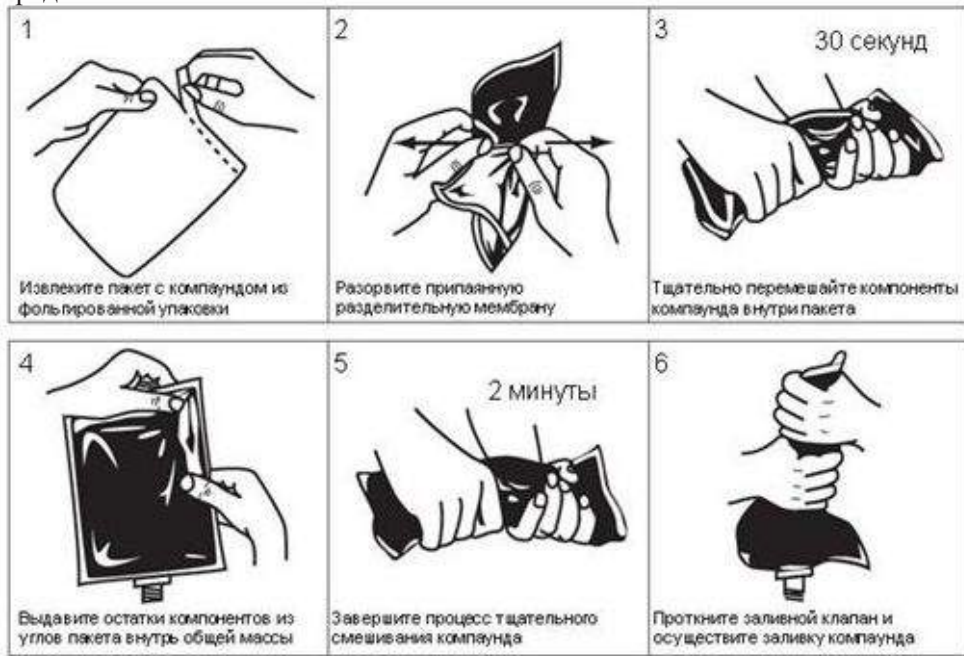

Порядок монтажа:

1. Выполните разделку кабеля согласно размерам, указанным на Рис. 1
2. Очистите оболочку кабеля с помощью наждачной бумаги на расстоянии 50 мм с обеих сторон.
3. Соедините фазы кабеля с помощью гильз под срывной болт либо под опрессовку. Примечание: соединители не входят в состав муфты.
4. Удалите сердцевину губчатого уплотнителя под нужный типоразмер и установите его на кабель. Вырез уплотнителя должен быть направлен вверх.
5. Установите корпус муфты. Убедитесь в отсутствии зазоров по торцам губчатого уплотнителя.
6. Смешайте и залейте компаунд как указано на рисунке ниже.
Внимание: смешивать и заливать компаунд можно только при температуре от + 5 С и выше. Если необходимо осуществить монтаж муфты при отрицательных температурах, храните компаунд в теплом месте (например, в кунге автомобиля или за пазухой) и извлеките его непосредственно перед использованием.
7. После заполнения муфты компаундом пакет можно утилизировать как бытовые отходы.
8. Закройте муфту пластиковой крышкой.
9. Корпус муфты может быть удален после застывание компаунда через 1,5-2 часа. Скорость застывание компаунда зависит от температуры окружающей среды.